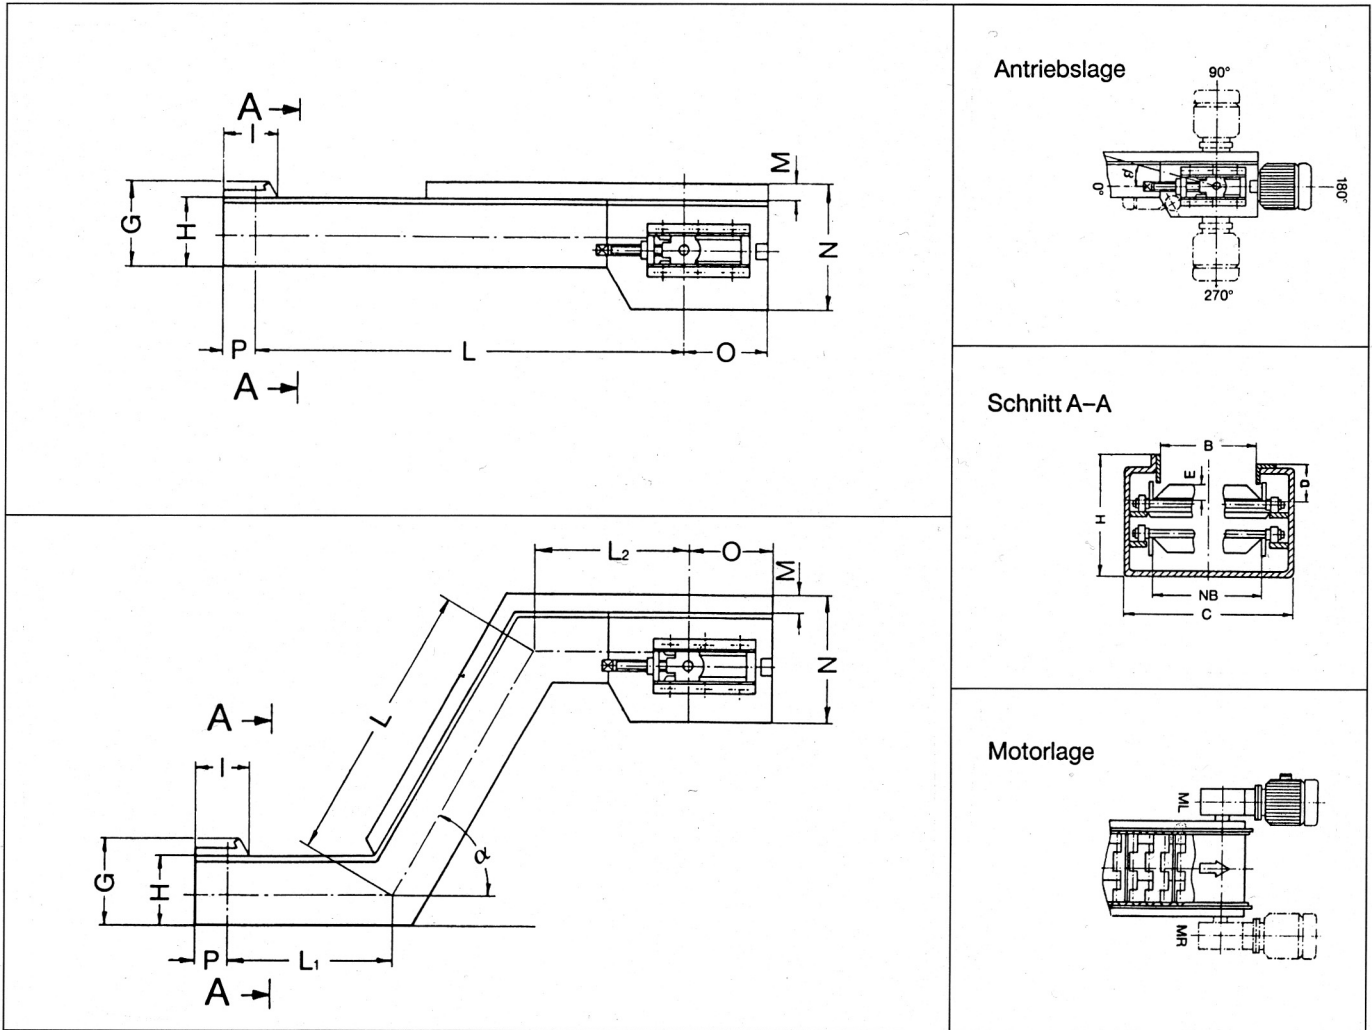

## Scharnierbandförderer

**Typ SF 140** (Höhe 140 mm)

**Typ SF 220** (Höhe 220 mm)

**Typ SF 320** (Höhe 320 mm)

**Typ SF 140 Kettenteilung 38 mm**

NB	H	B	C
150	140	140	215
200	140	190	265
300	140	290	365
450	140	440	515

**Typ SF 220 Kettenteilung 63 mm**

NB	H	B	C
200	220	185	310
300	220	285	410
400	220	385	510
500	220	485	610
600	220	585	710

**Typ SF 320 Kettenteilung 100 mm**

NB	H	B	C
500	320	470	650
600	320	570	750
700	320	670	860
800	320	770	960
900	320	870	1060
1000	320	970	1170